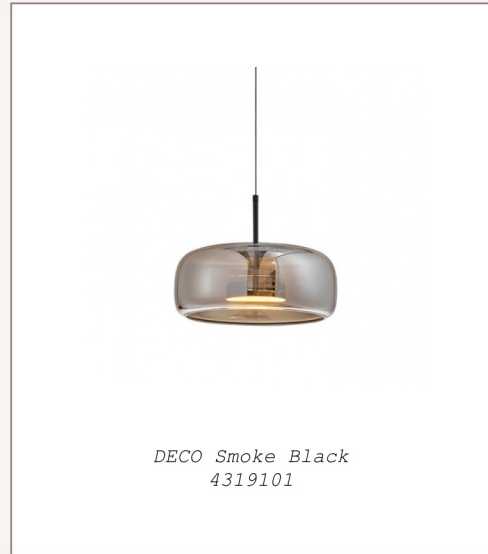

Valgomojo šviestuvai