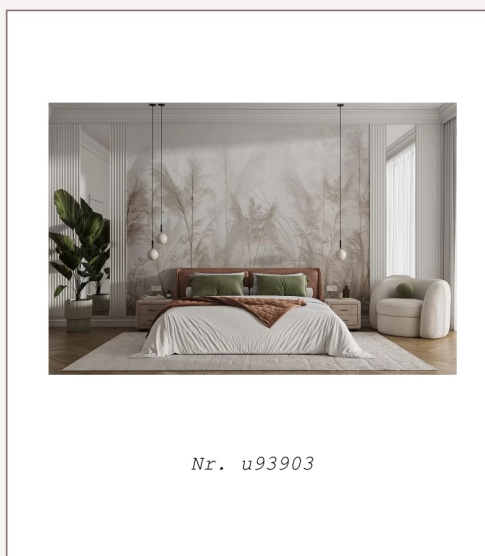

Sienų spalva

Sieninis dekoras

Tapetai