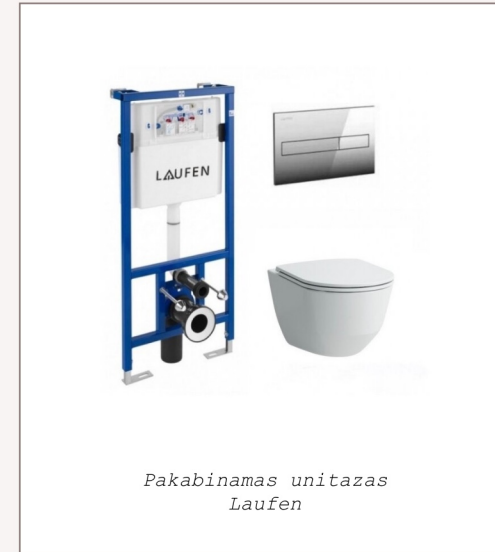

*Vline 360Pro su dvipusėmis
grotelėmis*

Praustuvai

*Spintelė su praustu
Raguvos baldai, Scandic*

*Spintelė su praustu
Urban, Balta matinė*

Džiovintuvas

*Zehnder zeta
800x50 mm*

Praustuvo maišytuvas

WC

Dušo maišytuvas

Vonios maišytuvas

Vėdinimas